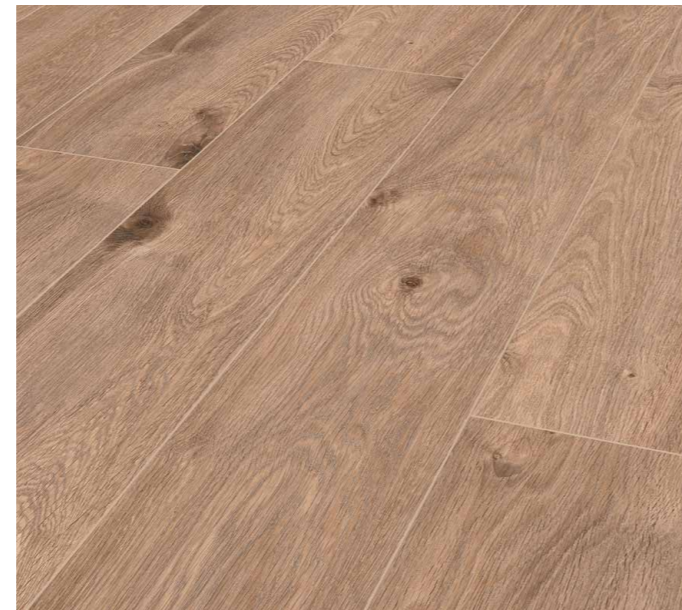

4V-Fuge

Loc-Click

2447 EICKS EICHE | 4250055116133

Sockelleiste: 8147-L | Zubehörfarbe: Grau

2448 DREIBORN EICHE | 4250055116140

Sockelleiste: 2045-L | Zubehörfarbe: Ahorn

2449 HEIMBACH EICHE | 4250055116157