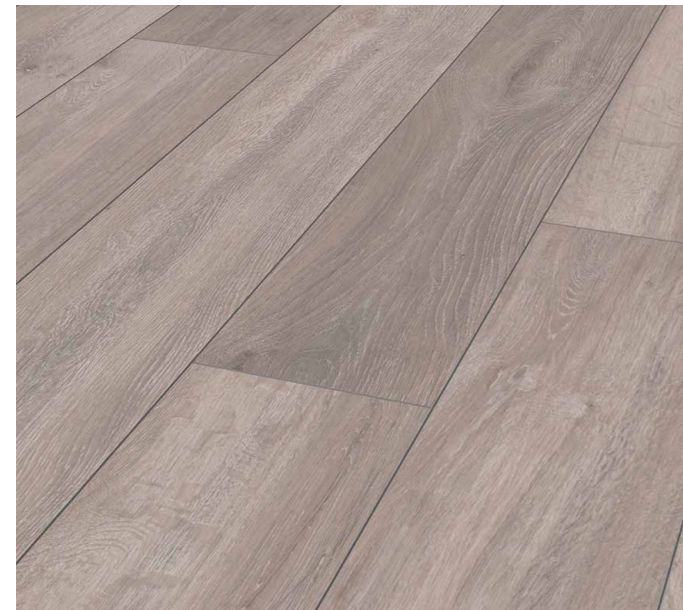

**THE GREEN
DESIGN
FLOOR**

**15 JAHRE
GARANTIE**
gemäß Garantiebedingungen

**CHECK
green**

CHECK GREEN | STANDARD COLLECTION | DIELE

1288 x 195 x 6 mm | Paket: 11 Paneele | 2,760 m² / Paket | Gewicht ca. 16,23 kg / Paket
52 Pakete / Palette | 143,660 m² / Palette | Nutzungsklasse 32

4V-Fuge

Loc-Click

2447 EICKS EICHE | 4250055116133

Sockelleiste: 8147-L | Zubehörfarbe: Grau