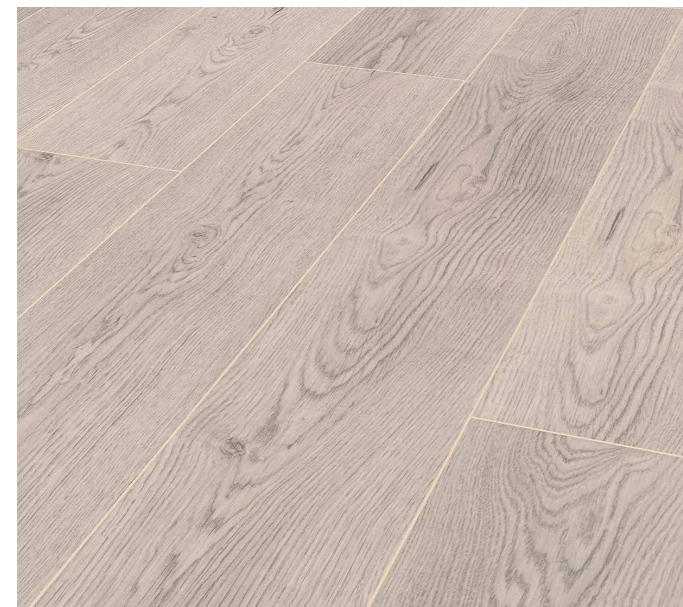

2449 HEIMBACH EICHE | 4250055116157

Sockelleiste: 8013-L | Zubehörfarbe: Grau

Rutschhemmklasse: DS | Nutzschrift: 0,8 mm | Brandverhalten: Cfl,s1