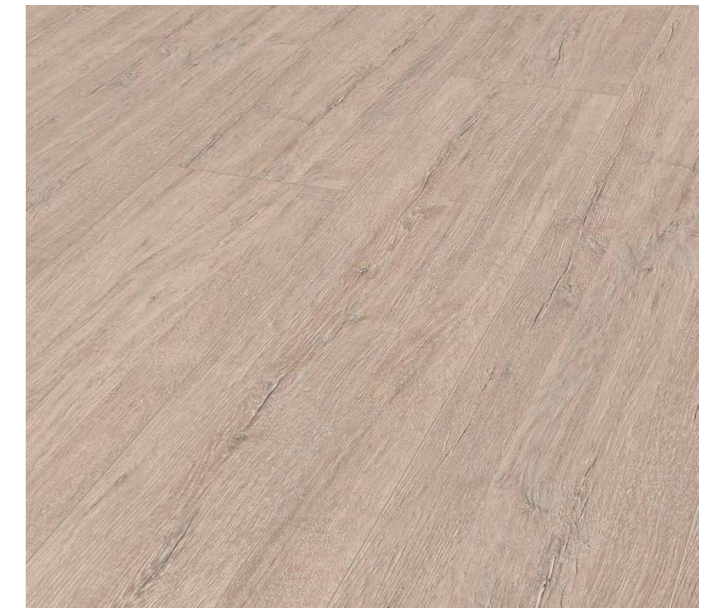

2444 HERHAHN EICHE | 4250055110964

Sockelleiste: 2416-L | Zubehörfarbe: Grau