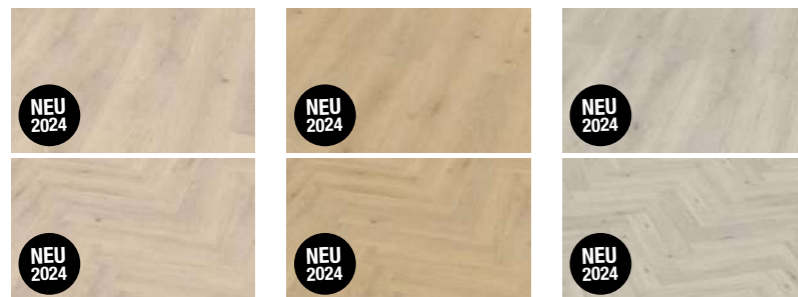

**CHECK ONE | PREMIUM COLLECTION | BREITDIELE SYNCHRON & HERRINGBONE SYNCHRON
INKL. INTEGRIERTER TRITTSCHALLDÄMMUNG**

Breitdiele Abmessung: 1220 x 229 mm | Stärke: 5,0 mm | Planken/Paket: 8 | m²/Paket: 2,235 | Pakete/Palette: 48 | m²/Palette:107,28

Herringbone Abmessung: 592 x 148 mm | Stärke: 5,5 mm | Planken/Paket: 20 | m²/Paket: 1,752 | Pakete/Palette: 60 | m²/Palette:105,12

2490 Weitenhagen Oak
EAN: 4250055121335

2491 Ziegelhof Oak
EAN: 4250055121342

2492 Mühlendorf Oak
EAN: 4250055121359

2490H Weitenhagen Oak
EAN: 4250055121366

2491H Ziegelhof Oak
EAN: 4250055121373

2492H Mühlendorf Oak
EAN: 4250055121380

**CHECK ONE | PREMIUM COLLECTION | BREIT- UND LANGDIELE & HERRINGBONE
INKL. INTEGRIERTER TRITTSCHALLDÄMMUNG**

Breit- und Langdiele Abmessung: 1524 x 228 mm | Stärke: 5,5 mm | Planken/Paket: 6 | m²/Paket: 2,085 | Pakete/Palette: 48 | m²/Palette:100,08

Herringbone Abmessung: 750 x 150 mm | Stärke: 5,5 mm | Planken/Paket: 19 | m²/Paket: 2,138 | Pakete/Palette: 48 | m²/Palette:102,624