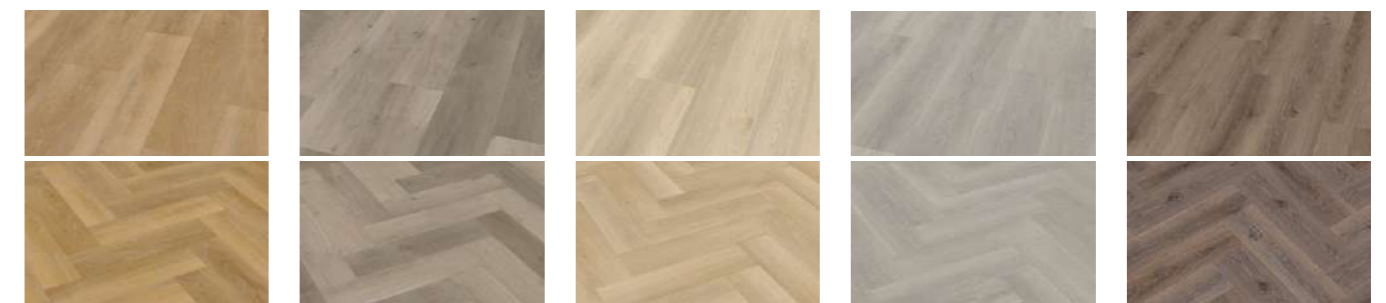

- **2072 Alteno Eiche**
  EAN: 4250055110391
  Sockelleiste: 8155-L
  Zubehörfarbe: Eiche
- **2073 Lausitz Eiche**
  EAN: 4250055110407
  Sockelleiste: 2073-L
  Zubehörfarbe: Silbergrau
- **2074 Prenzlau Eiche**
  EAN: 4250055110414
  Sockelleiste: 2045-L
  Zubehörfarbe: Ahorn
- **2075 Fläming Eiche**
  EAN: 4250055110421
  Sockelleiste: 2075-L
  Zubehörfarbe: Silbergrau
- **2076 Boxbach Eiche**
  EAN: 4250055115419
  Sockelleiste: 3522-L
  Zubehörfarbe: Nussbaum
- **2072H Alteno Eiche**
  EAN: 4250055110438
  Sockelleiste: 8155-L
  Zubehörfarbe: Eiche
- **2073H Lausitz Eiche**
  EAN: 4250055110445
  Sockelleiste: 2073-L
  Zubehörfarbe: Silbergrau
- **2074H Prenzlau Eiche**
  EAN: 4250055110452
  Sockelleiste: 2045-L
  Zubehörfarbe: Ahorn
- **2075H Fläming Eiche**
  EAN: 4250055110469
  Sockelleiste: 2075-L
  Zubehörfarbe: Silbergrau
- **2076H Boxbach Eiche**
  EAN: 4250055115440
  Sockelleiste: 3522-L
  Zubehörfarbe: Nussbaum