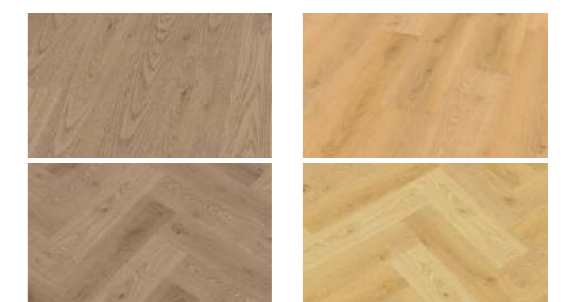

- **2077 Altenwald Eiche**
  EAN: 4250055115426
  Sockelleiste: 8221-L
  Zubehörfarbe: Eiche
- **2078 Burbach Eiche**
  EAN: 4250055115433
  Sockelleiste: 2519-L
  Zubehörfarbe: Eiche
- **2077H Altenwald Eiche**
  EAN: 4250055115457
  Sockelleiste: 8221-L
  Zubehörfarbe: Eiche
- **2078H Burbach Eiche**
  EAN: 4250055115464
  Sockelleiste: 2519-L
  Zubehörfarbe: Eiche